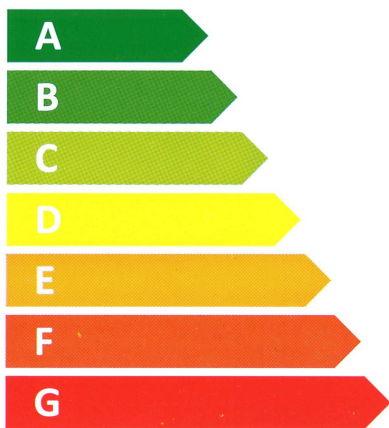

ENERG
енергия · ενεργεια

Citrin
Solar[®]

TSS 400 SILBER

97 W

382 L