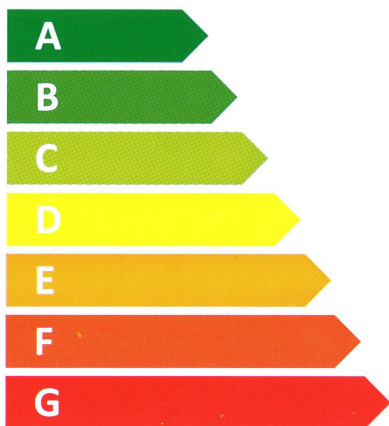

ENERG
енергия · ενεργεια

Citrin
Solar[®]

TSS 500 SILBER

109 W

474 L